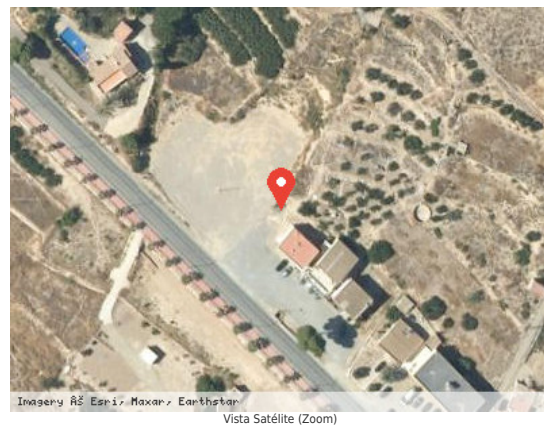

SITUACIÓN Y EMPLAZAMIENTO

DATOS FÍSICOS

Superficie del Terreno: 299,00 m²

Estado de Conservación: Bueno

Lindero N: Ref. Cat. 04016A005000490001GK

Lindero S: Carretera Nacional 340

Lindero E: Ref. Cat. 6153501WG9265S0001FB

Lindero O: Ref. Cat. 04016A005000520001GK