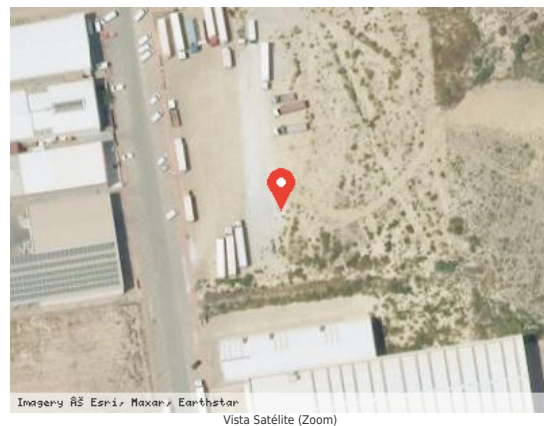

SITUACIÓN Y EMPLAZAMIENTO

DATOS FÍSICOS

Superficie del Terreno: 8.943,00 m²

Estado de Conservación: Bueno

Lindero N: Ref. Cat. 7848215WG9274N0001WX

Lindero S: Solar en Calle Lugarico Viejo (Pol. Ind. El Real)