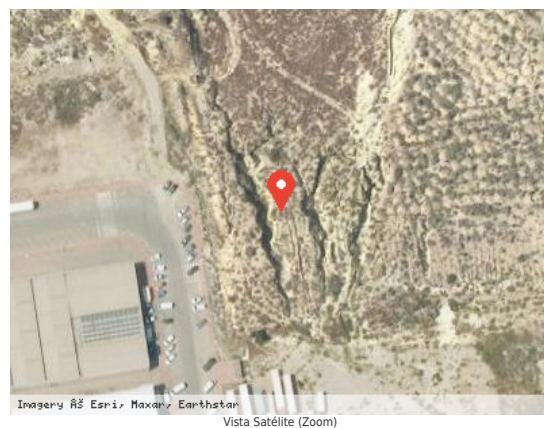

SITUACIÓN Y EMPLAZAMIENTO

DATOS FÍSICOS

Superficie del Terreno: 14.824,00 m²

Estado de Conservación: Bueno

Lindero N: Ref. Cat. 04016A006000030000FW

Lindero S: Solar en Calle Lugarico Viejo Calle Ramiras 2 (Pol. Ind. El Real)