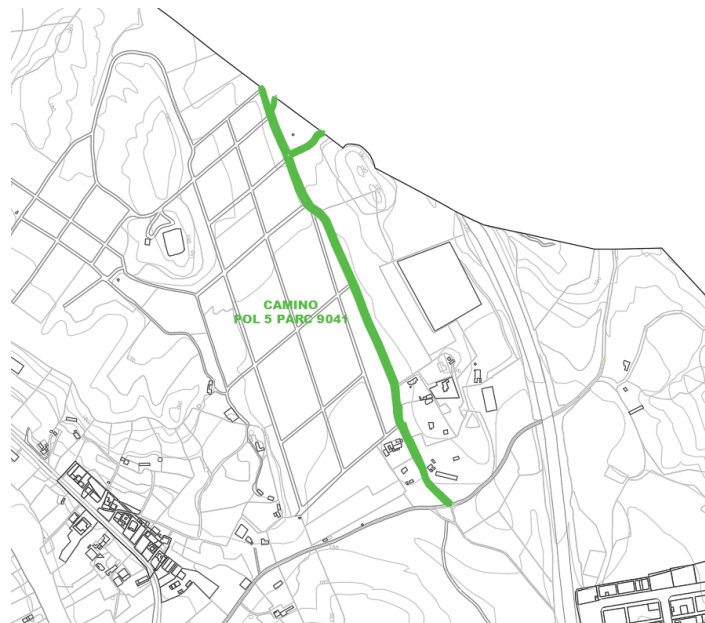

Lindero E: No consta

Lindero O: No consta

Coordenadas: 37M 307800 9788906

Coordenadas Geográficas: 37.2720642, -1.9089528

Descripción: No consta

DATOS CATASTRALES

Referencia Catastral: 04016A005090410000FD

Valoración Catastral: 0,00 €

Suelo Catastral: 0,00 €

Construcción Catastral: 0,00 €

Observaciones: VÍA DE COMUNICACIÓN DE DOMINIO PÚBLICO. Agrario.

IMÁGENES

Camino Pol 5 Parc 9041