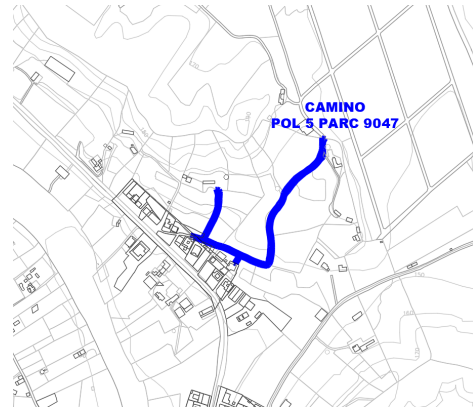

CAMINO POL 5 PARC 9047

DATOS BÁSICOS

Id de ficha: 371

Id de GPA: No consta

Código de Ficha: 110201-371

Clasificación de Ficha: Calles, Plazas y Caminos

Denominación: Camino Pol 5 Parc 9047

Dirección: Polígono 5 Parcela 9047, Camino, Antas (Almería)

Cuenta PGCP: 212 Infraestructuras

SITUACIÓN Y EMPLAZAMIENTO

DATOS FÍSICOS

Longitud de la vía: 699,13 m

Anchura Máxima de la vía: 4,00 m

Anchura Media de la vía: 4,00 m

Anchura Mínima de la vía: 4,00 m

Límite de la vía. Extremo 1: Finca rústica Pol 5 Parc 7

Límite de la vía. Extremo 2: El Real

Estado de Conservación: Regular

Lindero N: No consta

Lindero S: No consta

Lindero E: No consta

Lindero O: No consta

Coordenadas: 37M 307374 9788472

Coordenadas Geográficas: 37.2682251, -1.9128651