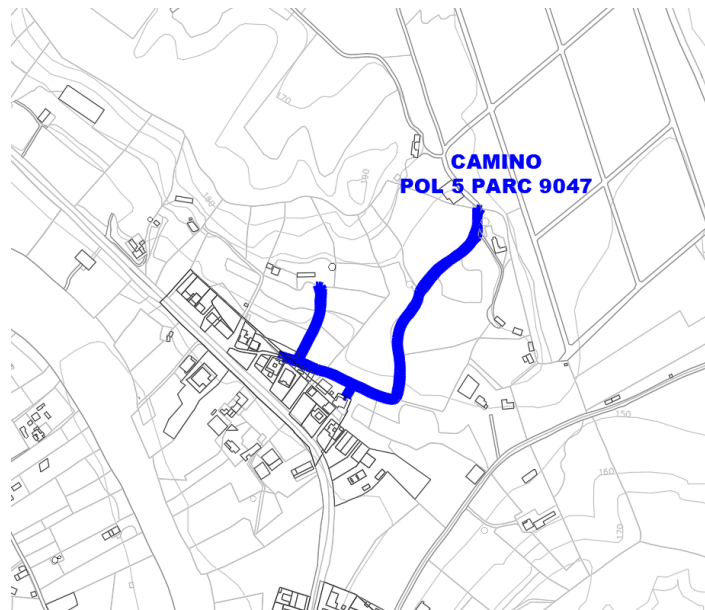

Lindero E: No consta

Lindero O: No consta

Coordenadas: 37M 307374 9788472

Coordenadas Geográficas: 37.2682251, -1.9128651

Descripción: No consta

DATOS CATASTRALES

Referencia Catastral: 04016A005090470000FZ

Valoración Catastral: 0,00 €

Suelo Catastral: 0,00 €

Construcción Catastral: 0,00 €

Observaciones: CEREAL RIEGO AGUA COMPRADA. Agrario.

IMÁGENES

Camino Pol 5 Parc 9047