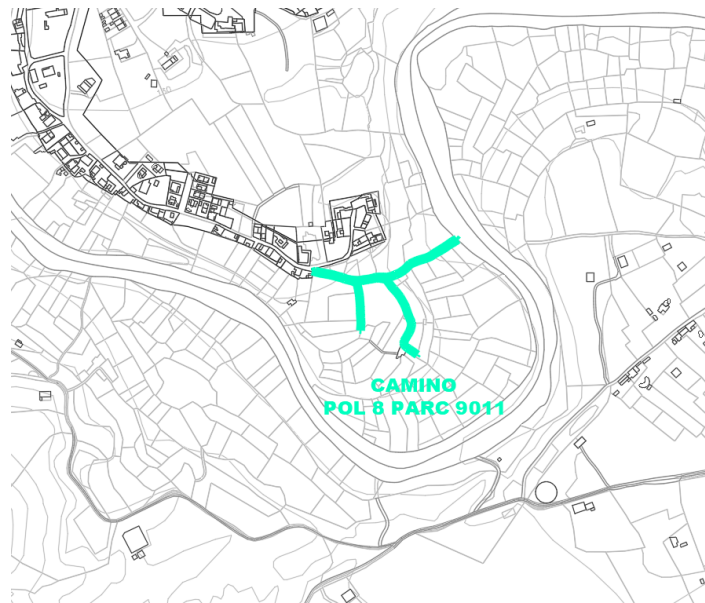

CAMINO POL 8 PARC 9011

DATOS BÁSICOS

Id de ficha: 387
Id de GPA: No consta
Código de Ficha: 110201-387
Clasificación de Ficha: Calles, Plazas y Caminos
Denominación: Camino Pol 8 Parc 9011
Dirección: Polígono 8 Parcela 9011, Camino, Antas (Almería)
Naturaleza Jurídica: Dominio Público - Uso Público
Naturaleza Física: Vías Rústicas
Situación Patrimonial: Propiedad
Clasificación Urbanística: No Urbanizable (Rústico)
Destino Funcional: Circulación de vehículos y/o personas
Cuenta PGCP: 212 Infraestructuras

SITUACIÓN Y EMPLAZAMIENTO

DATOS FÍSICOS

Longitud de la vía: 436,17 m
Anchura Máxima de la vía: 5,00 m
Anchura Media de la vía: 5,00 m
Anchura Mínima de la vía: 5,00 m
Límite de la vía. Extremo 1: Aljariz
Límite de la vía. Extremo 2: Río Antas
Estado de Conservación: Regular
Lindero N: No consta
Lindero S: No consta

Lindero E: No consta

Lindero O: No consta

Coordenadas: 37M 304922 9786493

Coordenadas Geográficas: 37.2461744, -1.9307449

Descripción: No consta

DATOS CATASTRALES

Referencia Catastral: 04016A008090110000FU

Valoración Catastral: 0,00 €

Suelo Catastral: 0,00 €

Construcción Catastral: 0,00 €

Observaciones: VÍA DE COMUNICACIÓN DE DOMINIO PÚBLICO. Agrario.

IMÁGENES

Camino Pol 8 Parc 9011