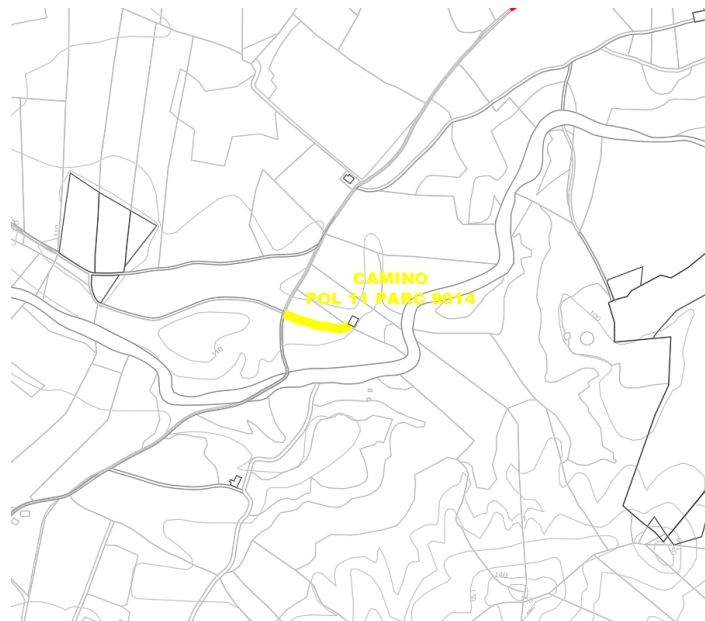

Lindero E: No consta

Lindero O: No consta

Coordenadas: 37M 301525 9788242

Coordenadas Geográficas: 37.2156610, -1.9148944

Descripción: No consta

DATOS CATASTRALES

Referencia Catastral: 04016A011090140000FA

Valoración Catastral: 0,00 €

Suelo Catastral: 0,00 €

Construcción Catastral: 0,00 €

Observaciones: VÍA DE COMUNICACIÓN DE DOMINIO PÚBLICO. Agrario.

IMÁGENES

Camino Pol 11 Parc 9014