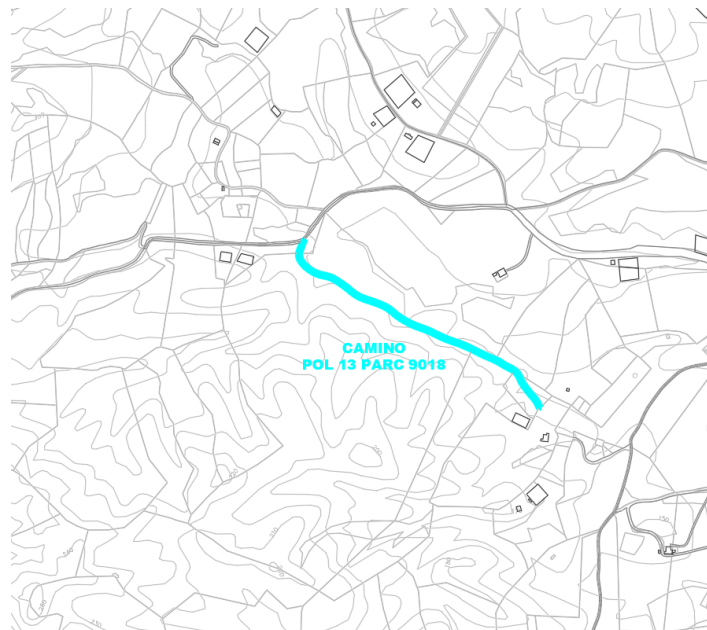

Lindero E: No consta

Lindero O: No consta

Coordenadas: 37M 302100 9785633

Coordenadas Geográficas: 37.2207987, -1.9384928

Descripción: No consta

DATOS CATASTRALES

Referencia Catastral: 04016A013090180000FI

Valoración Catastral: 0,00 €

Suelo Catastral: 0,00 €

Construcción Catastral: 0,00 €

Observaciones: VÍA DE COMUNICACIÓN DE DOMINIO PÚBLICO. Agrario.

IMÁGENES

Camino Pol 13 Parc 9018