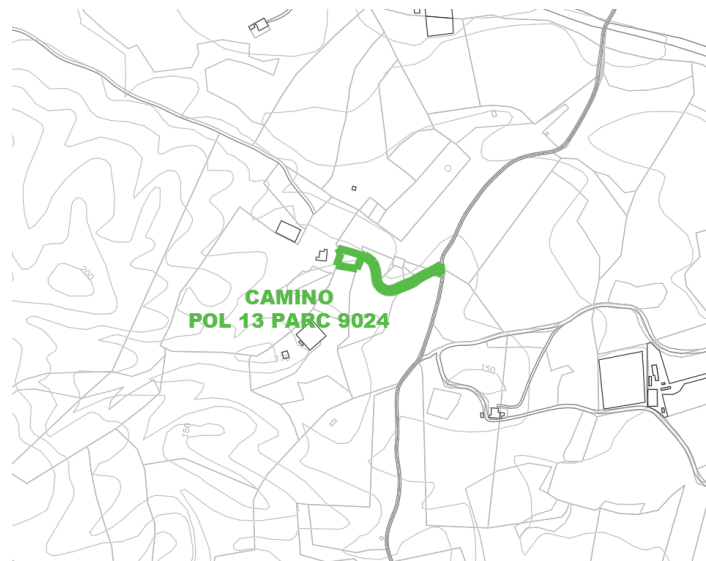

Lindero S: No consta

Lindero E: No consta

Lindero O: No consta

Coordenadas: 37M 301822 9786062

Coordenadas Geográficas: 37.2183045, -1.9346086

Descripción: No consta

DATOS CATASTRALES

Referencia Catastral: 04016A013090240000FS

Valoración Catastral: 0,00 €

Suelo Catastral: 0,00 €

Construcción Catastral: 0,00 €

Observaciones: VÍA DE COMUNICACIÓN DE DOMINIO PÚBLICO. Agrario.

IMÁGENES

Camino Pol 13 Parc 9024