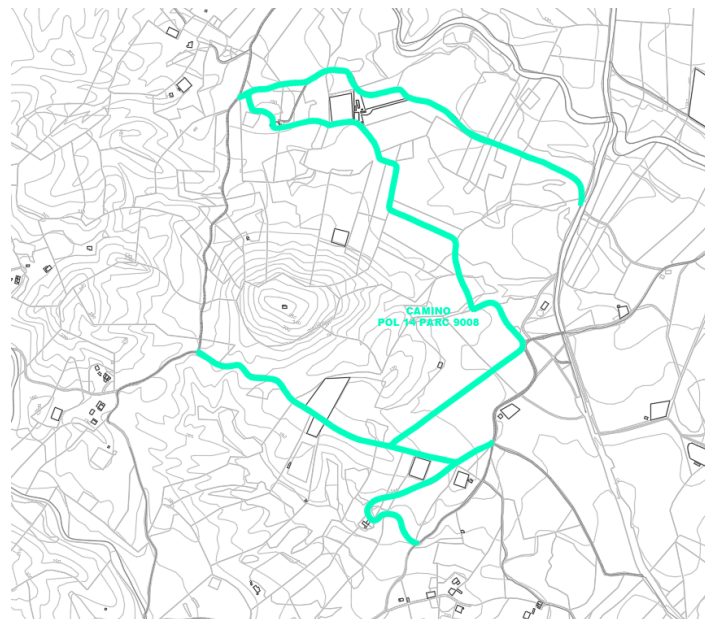

Lindero E: No consta

Lindero O: No consta

Coordenadas: 37M 300846 9786840

Coordenadas Geográficas: 37.2095453, -1.9275687

Descripción: No consta

DATOS CATASTRALES

Referencia Catastral: 04016A014090080000FY

Valoración Catastral: 0,00 €

Suelo Catastral: 0,00 €

Construcción Catastral: 0,00 €

Observaciones: VÍA DE COMUNICACIÓN DE DOMINIO PÚBLICO. Agrario.

IMÁGENES

Camino Pol 14 Parc 9008