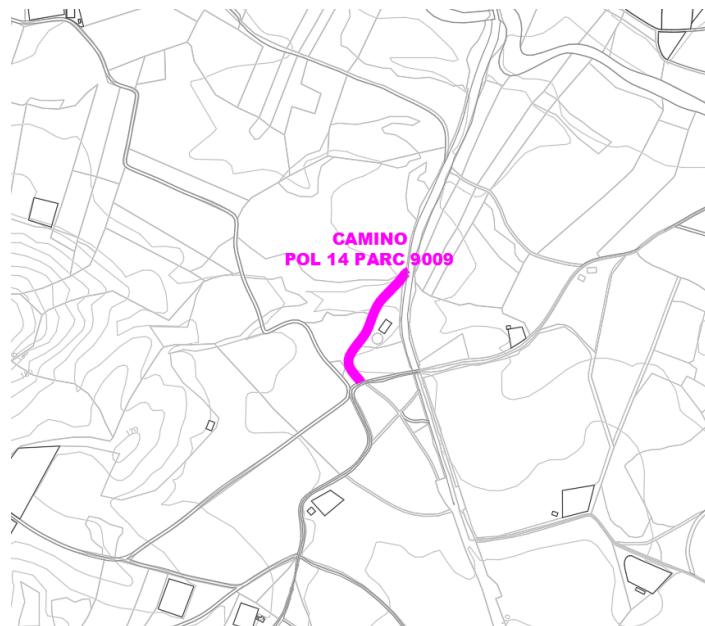

Lindero O: No consta

Coordenadas: 37M 301124 9787156

Coordenadas Geográficas: 37.2120493, -1.9247150

Descripción: No consta

DATOS CATASTRALES

Referencia Catastral: 04016A014090090000FG

Valoración Catastral: 0,00 €

Suelo Catastral: 0,00 €

Construcción Catastral: 0,00 €

Observaciones: VÍA DE COMUNICACIÓN DE DOMINIO PÚBLICO. Agrario.

IMÁGENES

Camino Pol 14 Parc 9009