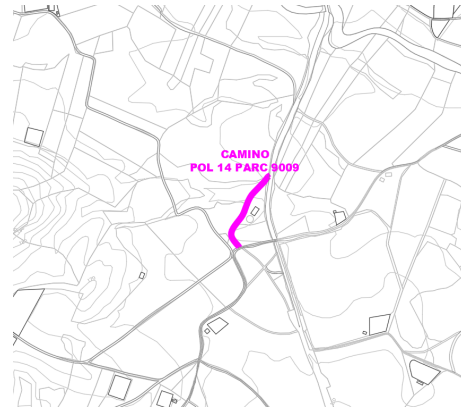

CAMINO POL 14 PARC 9009

DATOS BÁSICOS

Id de ficha: 456

Id de GPA: No consta

Código de Ficha: 110201-456

Clasificación de Ficha: Calles, Plazas y Caminos

Denominación: Camino Pol 14 Parc 9009

Dirección: Polígono 14 Parcela 9009, Camino, Antas (Almería)

SITUACIÓN Y EMPLAZAMIENTO

DATOS FÍSICOS

Longitud de la vía: 230,90 m

Anchura Máxima de la vía: 2,00 m

Anchura Media de la vía: 2,00 m

Anchura Mínima de la vía: 2,00 m

Límite de la vía. Extremo 1: Carretera de Antas

Límite de la vía. Extremo 2: Camino de Bédar a Vera

Estado de Conservación: Malo

Lindero N: No consta

Lindero S: No consta

Lindero E: No consta

Lindero O: No consta

Coordenadas: 37M 301124 9787156

Coordenadas Geográficas: 37.2120493, -1.9247150