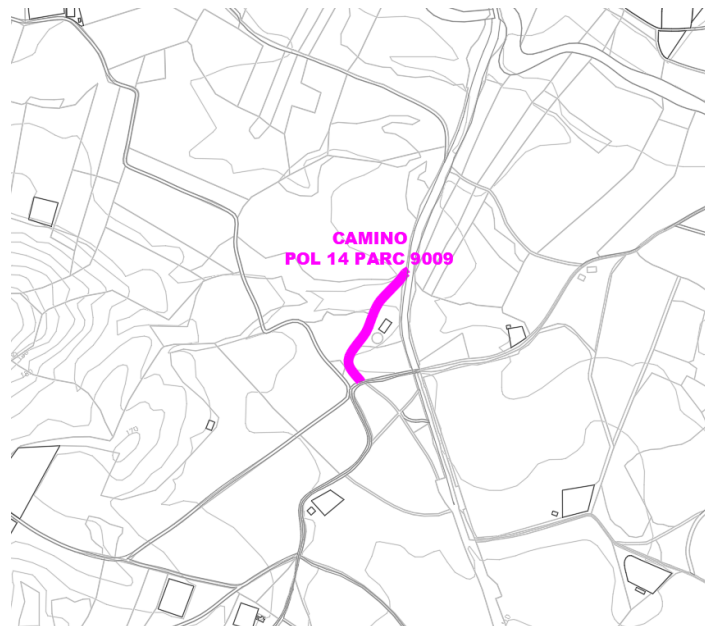

Lindero E: No consta

Lindero O: No consta

Coordenadas: 37M 301124 9787156

Coordenadas Geográficas: 37.2120493, -1.9247150

Descripción: No consta

DATOS CATASTRALES

Referencia Catastral: 04016A014090090000FG

Valoración Catastral: 0,00 €

Suelo Catastral: 0,00 €

Construcción Catastral: 0,00 €

Observaciones: VÍA DE COMUNICACIÓN DE DOMINIO PÚBLICO. Agrario.

IMÁGENES

Camino Pol 14 Parc 9009