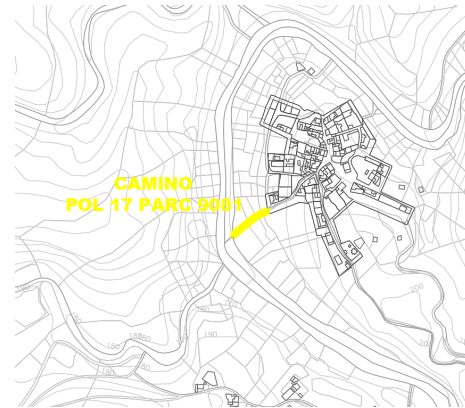

CAMINO POL 17 PARC 9081

DATOS BÁSICOS

Id de ficha: 476

Id de GPA: No consta

Código de Ficha: 110201-476

Clasificación de Ficha: Calles, Plazas y Caminos

Denominación: Camino Pol 17 Parc 9081

Dirección: Polígono 17 Parcela 9081, Camino, Antas (Almería)

Cuenta PGCP: 212 Infraestructuras

SITUACIÓN Y EMPLAZAMIENTO

DATOS FÍSICOS

Longitud de la vía: 72,88 m

Anchura Máxima de la vía: 4,00 m

Anchura Media de la vía: 4,00 m

Anchura Mínima de la vía: 4,00 m

Límite de la vía. Extremo 1: Jauro

Límite de la vía. Extremo 2: Río Antas

Estado de Conservación: Bueno

Lindero N: No consta

Lindero S: No consta

Lindero E: No consta

Lindero O: No consta

Coordenadas: 37M 305558 9783047

Coordenadas Geográficas: 37.2518582, -1.9619073