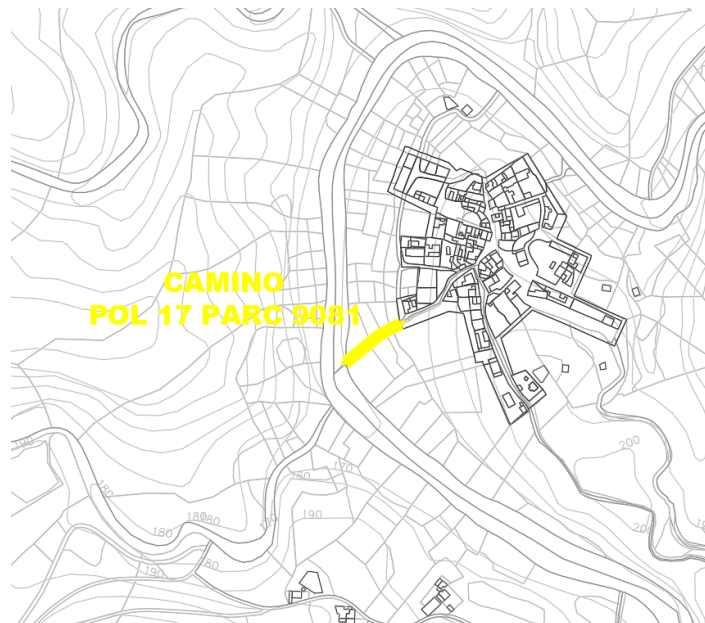

Lindero E: No consta

Lindero O: No consta

Coordenadas: 37M 305558 9783047

Coordenadas Geográficas: 37.2518582, -1.9619073

Descripción: No consta

DATOS CATASTRALES

Referencia Catastral: 04016A017090810000FO

Valoración Catastral: 0,00 €

Suelo Catastral: 0,00 €

Construcción Catastral: 0,00 €

Observaciones: VÍA DE COMUNICACIÓN DE DOMINIO PÚBLICO. Agrario.

IMÁGENES

Camino Pol 17 Parc 9081