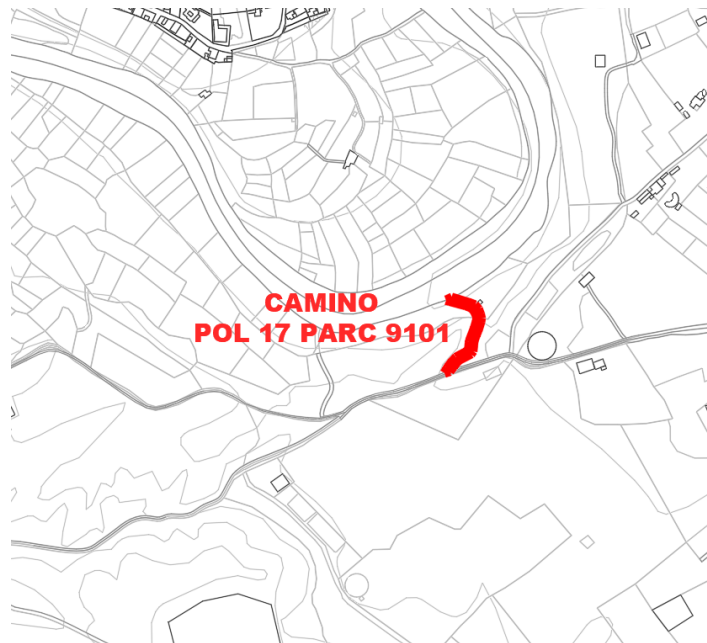

Lindero E: No consta

Lindero O: No consta

Coordenadas: 37M 304611 9786680

Coordenadas Geográficas: 37.2433841, -1.9290525

Descripción: No consta

DATOS CATASTRALES

Referencia Catastral: 04016A017091010000FG

Valoración Catastral: 0,00 €

Suelo Catastral: 0,00 €

Construcción Catastral: 0,00 €

Observaciones: VÍA DE COMUNICACIÓN DE DOMINIO PÚBLICO. Agrario.

IMÁGENES

Camino Pol 17 Parc 9101