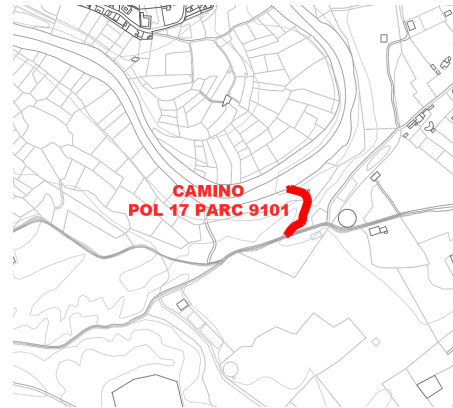

CAMINO POL 17 PARC 9101

DATOS BÁSICOS

Id de ficha: 489

Id de GPA: No consta

Código de Ficha: 110201-489

Clasificación de Ficha: Calles, Plazas y Caminos

Denominación: Camino Pol 17 Parc 9101

Dirección: Polígono 17 Parcela 9101, Camino, Antas (Almería)

Cuenta PGCP: 212 Infraestructuras

SITUACIÓN Y EMPLAZAMIENTO

Vista General (Terreno)

Vista Satélite (Zoom)

DATOS FÍSICOS

Longitud de la vía: 122,58 m

Anchura Máxima de la vía: 4,00 m

Anchura Media de la vía: 4,00 m

Anchura Mínima de la vía: 4,00 m

Límite de la vía. Extremo 1: Río Antas

Límite de la vía. Extremo 2: Camino de Jauro a Antas

Estado de Conservación: Bueno

Lindero N: No consta

Lindero S: No consta

Lindero E: No consta

Lindero O: No consta

Coordenadas: 37M 304611 9786680

Coordenadas Geográficas: 37.2433841, -1.9290525

Descripción: No consta

DATOS CATASTRALES

Referencia Catastral: 04016A017091010000FG

Valoración Catastral: 0,00 €