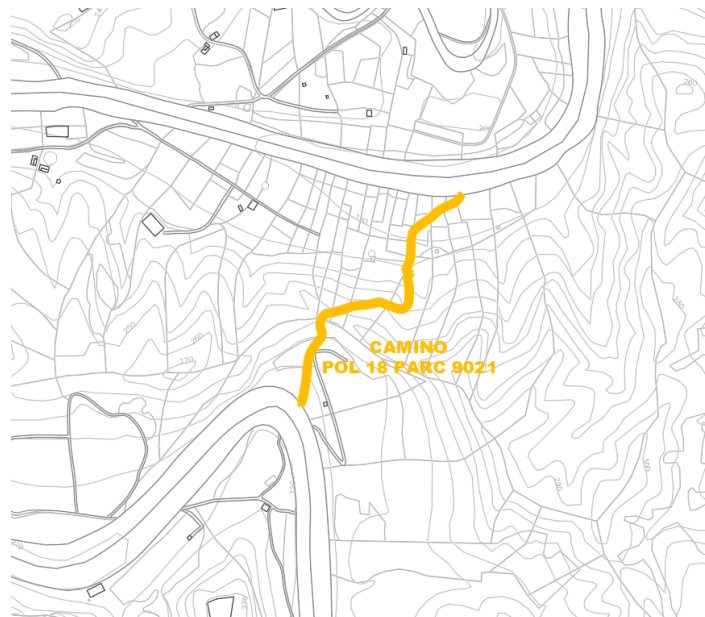

Lindero E: No consta

Lindero O: No consta

Coordenadas: 37M 304541 9782208

Coordenadas Geográficas: 37.2427114, -1.9694905

Descripción: No consta

DATOS CATASTRALES

Referencia Catastral: 04016A018090210000FF

Valoración Catastral: 0,00 €

Suelo Catastral: 0,00 €

Construcción Catastral: 0,00 €

Observaciones: VÍA DE COMUNICACIÓN DE DOMINIO PÚBLICO. Agrario.

IMÁGENES

Camino Pol 18 Parc 9021