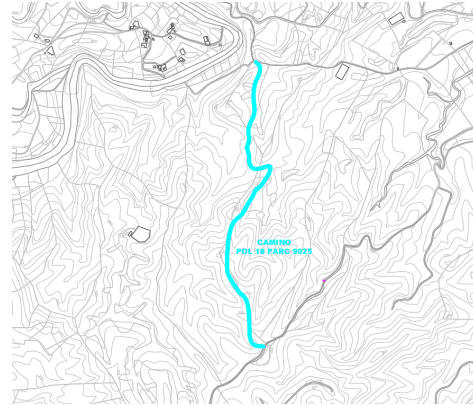

CAMINO POL 18 PARC 9025

DATOS BÁSICOS

Id de ficha: 495

Id de GPA: No consta

Código de Ficha: 110201-495

Clasificación de Ficha: Calles, Plazas y Caminos

Denominación: Camino Pol 18 Parc 9025

Dirección: Polígono 18 Parcela 9025, Camino, Antas (Almería)

Cuenta PGCP: 212 Infraestructuras

SITUACIÓN Y EMPLAZAMIENTO

DATOS FÍSICOS

Longitud de la vía: 1.280,82 m

Anchura Máxima de la vía: 2,00 m

Anchura Media de la vía: 2,00 m

Anchura Mínima de la vía: 2,00 m

Límite de la vía. Extremo 1: Camino de Jauro a Antas

Límite de la vía. Extremo 2: Camino de Lubrín a Cuevas

Estado de Conservación: Malo

Lindero N: No consta

Lindero S: No consta

Lindero E: No consta

Lindero O: No consta

Coordenadas: 37M 304601 9783442

Coordenadas Geográficas: 37.2432641, -1.9583259