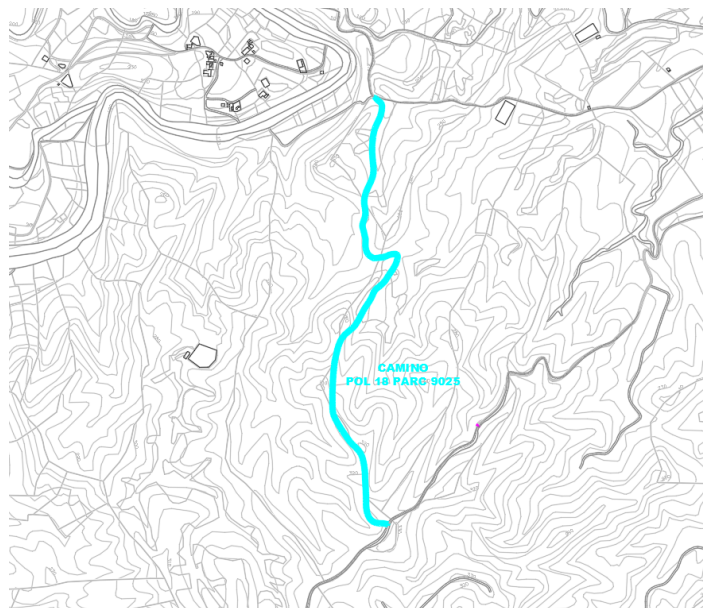

Lindero E: No consta

Lindero O: No consta

Coordenadas: 37M 304601 9783442

Coordenadas Geográficas: 37.2432641, -1.9583259

Descripción: No consta

DATOS CATASTRALES

Referencia Catastral: 04016A018090250000FR

Valoración Catastral: 0,00 €

Suelo Catastral: 0,00 €

Construcción Catastral: 0,00 €

Observaciones: VÍA DE COMUNICACIÓN DE DOMINIO PÚBLICO. Agrario.

IMÁGENES

Camino Pol 18 Parc 9025