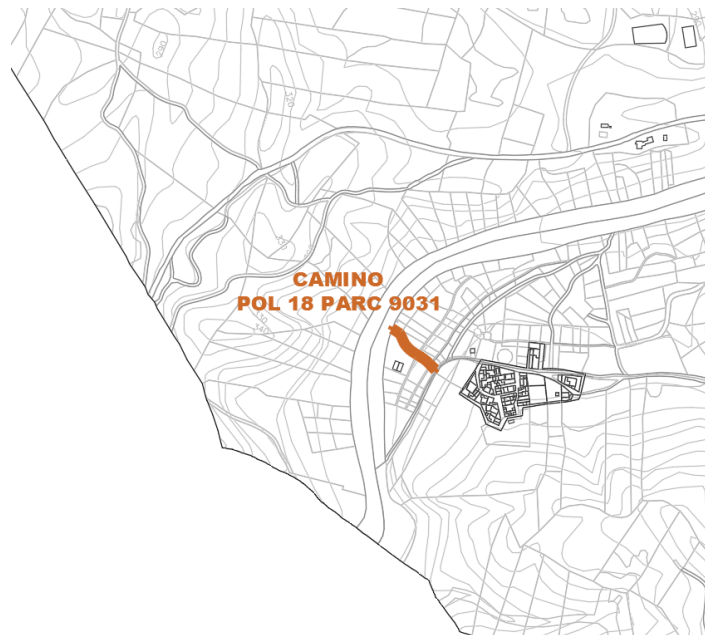

Lindero E: No consta

Lindero O: No consta

Coordenadas: 37M 302690 9781117

Coordenadas Geográficas: 37.2260611, -1.9793341

Descripción: No consta

DATOS CATASTRALES

Referencia Catastral: 04016A018090310000FI

Valoración Catastral: 0,00 €

Suelo Catastral: 0,00 €

Construcción Catastral: 0,00 €

Observaciones: VÍA DE COMUNICACIÓN DE DOMINIO PÚBLICO. Agrario.

IMÁGENES

Camino Pol 18 Parc 9031