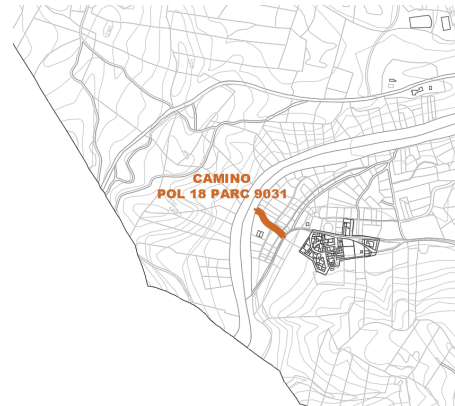

CAMINO POL 18 PARC 9031

DATOS BÁSICOS

Id de ficha: 498

Id de GPA: No consta

Código de Ficha: 110201-498

Clasificación de Ficha: Calles, Plazas y Caminos

Denominación: Camino Pol 18 Parc 9031

Dirección: Polígono 18 Parcela 9031, Camino, Antas (Almería)

Cuenta PGCP: 212 Infraestructuras

SITUACIÓN Y EMPLAZAMIENTO

DATOS FÍSICOS

Longitud de la vía: 89,11 m

Anchura Máxima de la vía: 2,00 m

Anchura Media de la vía: 2,00 m

Anchura Mínima de la vía: 2,00 m

Límite de la vía. Extremo 1: Río Antas

Límite de la vía. Extremo 2: Camino de Lubrín a Vera

Estado de Conservación: Malo

Lindero N: No consta

Lindero S: No consta

Lindero E: No consta

Lindero O: No consta

Coordenadas: 37M 302690 9781117

Coordenadas Geográficas: 37.2260611, -1.9793341

Descripción: No consta

DATOS CATASTRALES

Referencia Catastral: 04016A018090310000FI

Valoración Catastral: 0,00 €

Suelo Catastral: 0,00 €

Construcción Catastral: 0,00 €

Observaciones: VÍA DE COMUNICACIÓN DE DOMINIO PÚBLICO. Agrario.