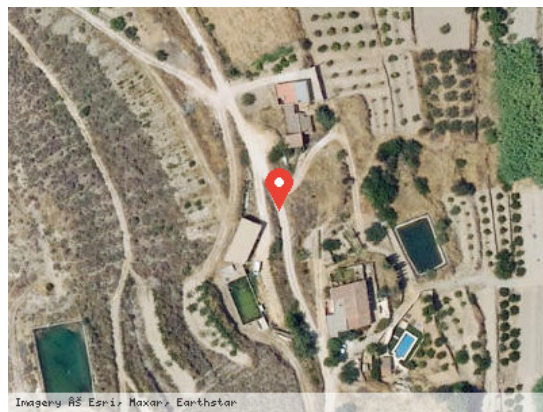

CAMINO POL 19 PARC 9014

DATOS BÁSICOS

Id de ficha: 508

Id de GPA: No consta

Código de Ficha: 110201-508

Clasificación de Ficha: Calles, Plazas y Caminos

Denominación: Camino Pol 19 Parc 9014

Dirección: Polígono 19 Parcela 9014, Camino, Antas (Almería)

Cuenta PGCP: 212 Infraestructuras

SITUACIÓN Y EMPLAZAMIENTO

Vista General (Terreno)

Vista Satélite (Zoom)

DATOS FÍSICOS

Longitud de la vía: 380,20 m

Anchura Máxima de la vía: 3,00 m

Anchura Media de la vía: 3,00 m

Anchura Mínima de la vía: 3,00 m

Límite de la vía. Extremo 1: Finca rústica Pol 19 Parc 227

Límite de la vía. Extremo 2: Camino Pol 19 Parc 9015

Estado de Conservación: Bueno

Lindero N: No consta

Lindero S: No consta