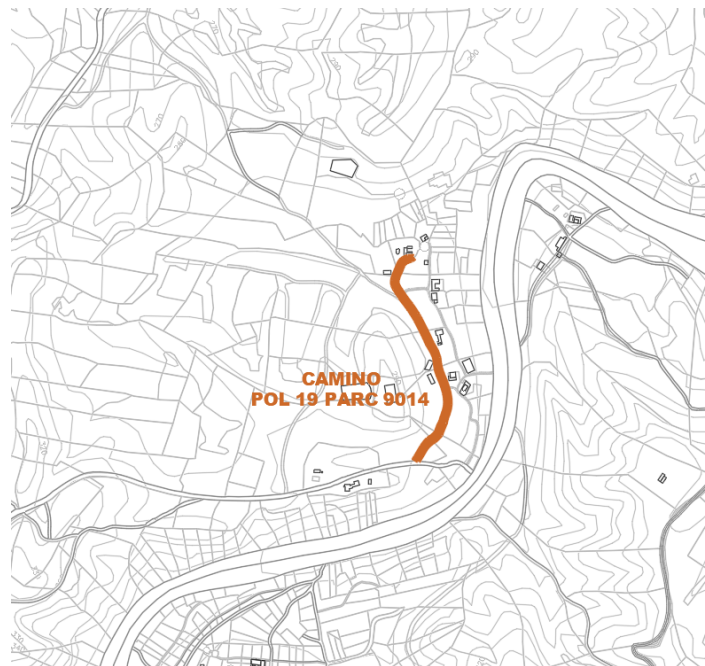

Lindero E: No consta

Lindero O: No consta

Coordenadas: 37M 303182 9781701

Coordenadas Geográficas: 37.2304911, -1.9740556

Descripción: No consta

DATOS CATASTRALES

Referencia Catastral: 04016A019090140000FH

Valoración Catastral: 0,00 €

Suelo Catastral: 0,00 €

Construcción Catastral: 0,00 €

Observaciones: VÍA DE COMUNICACIÓN DE DOMINIO PÚBLICO. Agrario.

IMÁGENES

Camino Pol 19 Parc 9014