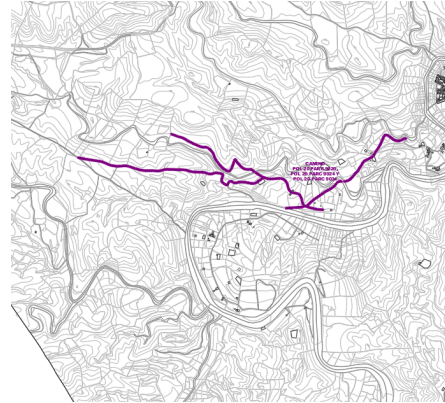

**Dirección:** Polígono 20 Parcela 9020, 9024 y 9034, Camino, Antas (Almería)

**Naturaleza Jurídica:** Dominio Público - Uso Público

**Naturaleza Física:** Vías Rústicas

**Situación Patrimonial:** Propiedad

### SITUACIÓN Y EMPLAZAMIENTO

Vista General (Terreno)

Vista Satélite (Zoom)

### DATOS FÍSICOS

**Longitud de la vía:** 3.622,53 m

**Anchura Máxima de la vía:** 2,50 m

**Anchura Media de la vía:** 2,50 m

**Anchura Mínima de la vía:** 2,50 m

**Límite de la vía. Extremo 1:** Camino Pol 20 Parc 9016

**Coordenadas Geográficas:** 37.2477718, -1.9788088

**Descripción:** No consta