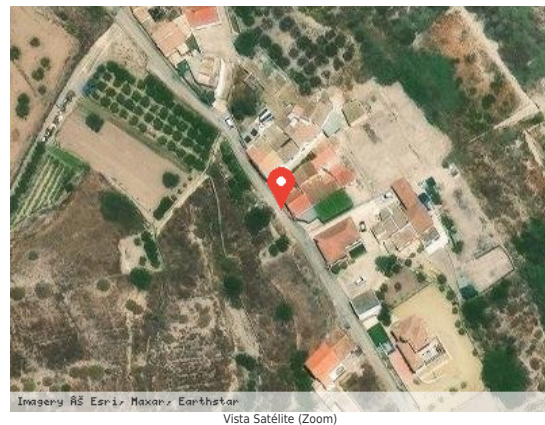

BARRIO LA HUERTA - LOS COLORAOS

DATOS BÁSICOS

Id de ficha: 93

Id de GPA: No consta

Código de Ficha: 110201-93

Clasificación de Ficha: Calles, Plazas y Caminos

Denominación: Barrio La Huerta - Los Coloraos

Dirección: Barrio Los Coloraos, 04629, Antas (Almería)

Núcleo Urbano: Barriada La Ballabona

Naturaleza Jurídica: Dominio Público - Uso Público

Naturaleza Física: Vías Urbanas

Situación Patrimonial: Propiedad

Clasificación Urbanística: Urbano

Destino Funcional: Circulación de vehículos y/o personas

Cuenta PGCP: 212 Infraestructuras

SITUACIÓN Y EMPLAZAMIENTO

DATOS FÍSICOS

Longitud de la vía: 253,42 m

Anchura Máxima de la vía: 8,00 m

Anchura Media de la vía: 5,00 m

Anchura Mínima de la vía: 2,00 m

Límite de la vía. Extremo 1: Límite de zona urbana

Descripción: Calle que recorre La Huerta - Los Coloraos. En ciertos puntos dispone de un pequeño acerado en uno de los lados.

DATOS CATASTRALES

Referencia Catastral: No consta

Valoración Catastral: No consta