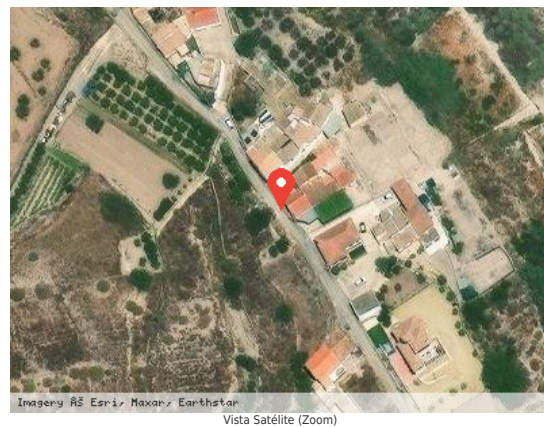

BARRIO LA HUERTA - LOS COLORAOS

DATOS BÁSICOS

Id de ficha: 93

Id de GPA: No consta

Código de Ficha: 110201-93

Clasificación de Ficha: Calles, Plazas y Caminos

Denominación: Barrio La Huerta - Los Coloraos

Dirección: Barrio Los Coloraos, 04629, Antas (Almería)

Núcleo Urbano: Barriada La Ballabona

Clasificación del Activo: Dominio Público - Uso Público

Naturaleza Física: Vías Urbanas

Clasificación Urbanística: Urbano

Destino Funcional: Circulación de vehículos y/o personas

Cuenta PGCP: 212 Infraestructuras

SITUACIÓN Y EMPLAZAMIENTO

DATOS FÍSICOS

Longitud de la vía: 253,42 m

Anchura Máxima de la vía: 8,00 m

Anchura Media de la vía: 5,00 m

Anchura Mínima de la vía: 2,00 m

Límite de la vía. Extremo 1: Límite de zona urbana

Descripción: Calle que recorre La Huerta - Los Coloraos. En ciertos puntos dispone de un pequeño acerado en uno de los lados.

DATOS CATASTRALES

Referencia Catastral: No consta

Valoración Catastral: No consta